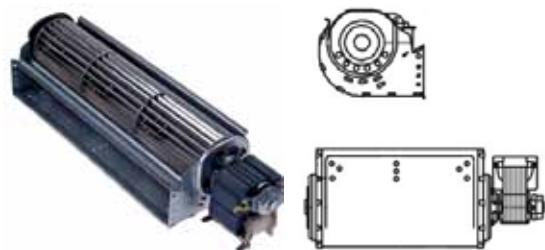

Pos.	Bestell-Nr.	WL (mm)	Walze ø (mm)	MP	Spannung (V)	Freq. (Hz)	Leistung (W)	Einsatzgebiet	Lager	pass.für	Vergl.-Nr.
1	601505	240	65	rechts	230	50	-	Universal	Silikon	Palux	679178
2	601174	300	65	rechts	230	50/60	53	Universal	Silikon	Electrolux	0G2872