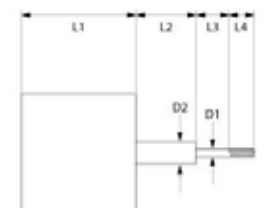

Pos.	Bestell-Nr.	Spannung (V)	Ph	Freq. (Hz)	P (kW)	Drehzahl (U/min)	V	L1 (mm)	L2 (mm)	L3 (mm)	L4 (mm)	D1 ø (mm)	D2 ø (mm)	pass.für	Vergl.-Nr.
1	601382	230	1	50	0,08	2750	1	85	30	23	12	6	8	FIR Smeg	3002 795210307
2	601362	230	1	50	0,12	2800	1	95	30	23	12	6	8	FIR Smeg	3003 51137