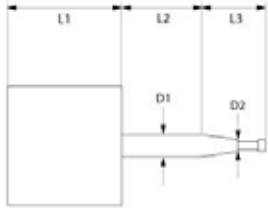

Pos.	Bestell-Nr.	Spannung (V)	Ph	Freq. (Hz)	P (kW)	Drehzahl (U/min)	V	L1 (mm)	L2 (mm)	L3 (mm)	D1 ø (mm)	D2 ø (mm)	pass.für	Vergl.-Nr.
1	601210	220-240	1	50	0,08	2800	1	120	38	36	12	8	Angelo-Po FIR	32M4260 1074