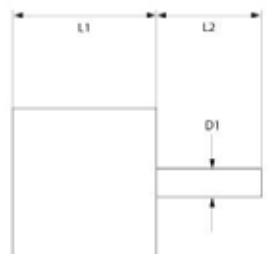

Pos.	Bestell-Nr.	Spannung (V)	Ph	Freq. (Hz)	P (kW)	Drehzahl (U/min)	V	L1 (mm)	L2 (mm)	D1 ø (mm)	pass.für	Vergl.-Nr.
1	500491	220-240	1	50	0,25	2700	1	114	80	12	FIR Modular	1571 66400000