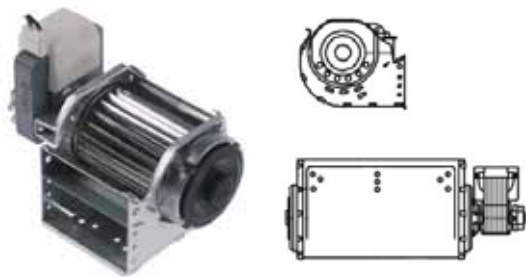

Befestigungsvariante 1 mit vergossener Spule

Pos.	Bestell-Nr.	WL (mm)	Walze ø (mm)	MP	Spannung (V)	Freq. (Hz)	Leistung (W)	Einsatzgebiet	Lager	Anschluss	pass.für	Vergl.-Nr.
1	601000	60	45	links	230	50	15	Kälte	Gummi	Kabel	Polaris	1648106045