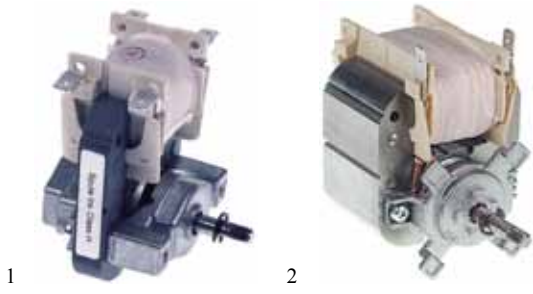

Pos.	Bestell-Nr.	Spannung (V)	Leistung (W)	Abstand Lüferrad/Befestigung (mm)	BA (mm)	Typ	pass.für	Vergl.-Nr.
1	601258	120/240	8	10	47	EM3010L-19	Rieber	33200403
2	601294	230	50	10	47	EM3038LH-20	Küppersbusch	115971