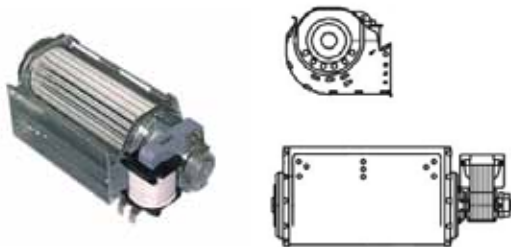

Walzendurchmesser $\varnothing$ 45mm

Befestigungsvariante 1

Pos.	Bestell-Nr.	WL (mm)	Walze $\varnothing$ (mm)	MP	Spannung (V)	Freq. (Hz)	Leistung (W)	Einsatzgebiet	Lager	pass.für	Vergl.-Nr.
1	601611	120	45	links	230	50	24	Universal	Silikon	-	-
2	601128	120	45	rechts	230	50	17	Kälte	Gummi	-	-
3	601454	120	45	rechts	230	50	17	Universal	Silikon	Electrolux Mareno Smeg Zanussi	031297 25909.00 695210323 081795
4	601248	180	45	links	230	50	26	Universal	Silikon	Rieber	33202210
5	601456	180	45	rechts	230	50/60	26	Universal	Silikon	Ascobloc Dexion Electrolux Küppersbusch Mobile Containing Palux Zanussi	8178463 01272600R 07800A8087 178352 957220 202428 0A8087
6	601612	240	45	links	230	50	25	Universal	Silikon	-	-
7	601613	240	45	rechts	230	50	25	Universal	Silikon	-	-
8	601102	300	45	links	230	50	35	Kälte	Gummi	Electrolux SSP Zanussi	0682301800 682301800 082730
9	601614	300	45	rechts	230	50	43	Universal	Silikon	-	-
10	601615	360	45	links	230	50	48	Universal	Silikon	-	-
11	601616	360	45	rechts	230	50	48	Universal	Silikon	-	-