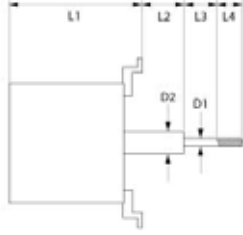

LAFERT

Pos.	Bestell-Nr.	Spannung (V)	Ph	Freq. (Hz)	P (kW)	Drehzahl (U/min)	V	L1 (mm)	L2 (mm)	L3 (mm)	L4 (mm)	D1 ø (mm)	D2 ø (mm)	pass.für	Vergl.-Nr.
1	500140	220-240	1	50	0,04	2800	1	98	23	10	10	7/8	6	Bertos Foinox Lainox	25118000 10701 R65040101
2	500815	220-240	1	50	0,07/0,2	950/1350	2	140	70	35	22	9/10	12	Electrolux Zanussi	058994 058994
3	601354	220-240	1	50	0,11	2760	1	130	32	30	18	7/8	9	Foinox Giorik Lainox	1100C 6032128 50405580