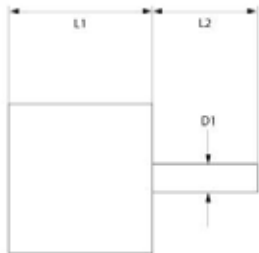

LGB

1

Pos.	Bestell-Nr.	Spannung (V)	Ph	Freq. (Hz)	P (kW)	Drehzahl (U/min)	V	L1 (mm)	L2 (mm)	D1 ø (mm)	pass.für	Vergl.-Nr.
1	601178	230	1	50	0,25	2800	1	120	77	12	Modular	66400000

11

Lüfter