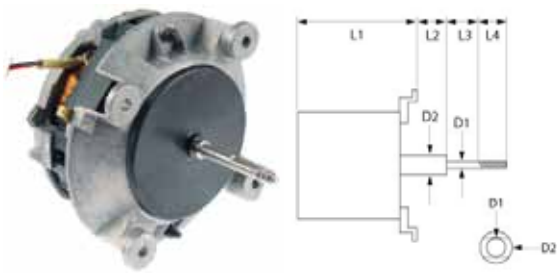

SISME

Pos.	Bestell-Nr.	Spannung (V)	Ph	Freq. (Hz)	P (kW)	Drehzahl (U/min)	V	L1 (mm)	L2 (mm)	L3 (mm)	L4 (mm)	D1 ø (mm)	D2 ø (mm)	pass.für	Vergl.-Nr.
1	500662	220-240	3*	50/60	0,12	2800/3200	1	85	7	47	12	8/6	12	Lainox Piron RM-Gastro	R65041000 MOT30002 403000200
2	601493	230	3*	50	-	-	1	85	32	28	29	8	12	Unox	KVN003
3	500964	230	3*	50	0,08	2700	1	78	7	47	12	8/6	12	Piron	MOT30004

* 3-phasige 230V-Motoren können mit Kondensator auch an 1-phasiges 230V-Netz angeschlossen werden (Achtung: Leistungsverlust!)