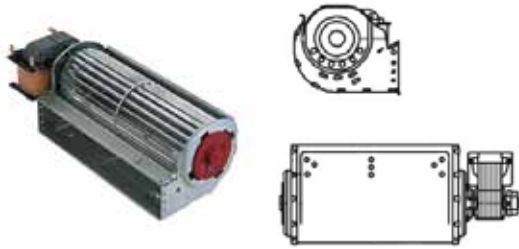

Walzendurchmesser ø60mm

Befestigungsvariante 1

| Pos. | Bestell-Nr. | WL (mm) | Walze ø (mm) | MP | Spannung (V) | Freq. (Hz) | Leistung (W) | Einsatzgebiet | Lager | pass.für | Vergl.-Nr. |
|------|-------------|---------|--------------|--------|--------------|------------|--------------|---------------|---------|---------------------------------------|---|
| 1 | 601112 | 60 | 60 | links | 230 | 50 | 35 | Universal | Silikon | Hanning Rational | QAX0606020 3101.1003 |
| 2 | 601047 | 60 | 60 | rechts | 230 | 50 | 17 | Kälte | Gummi | Electrolux Juno | 0700280024 0700280024 |
| 3 | 601033 | 90 | 60 | rechts | 230 | 50 | 17 | Kälte | Gummi | - | - |
| 4 | 601036 | 120 | 60 | links | 230 | 50 | 18 | Universal | Silikon | Rational | 3101.1004 |
| 5 | 601028 | 120 | 60 | rechts | 230 | 50 | 19 | Kälte | Gummi | - | - |
| 6 | 601032 | 180 | 60 | links | 230 | 50 | 17 | Kälte | Gummi | Angelo-Po CB Eloma Mareno | 32M0521 07012360 390023 25320599 |
| 7 | 601452 | 180 | 60 | links | 230 | 50 | 22 | Universal | Silikon | Rieber | 33202202 |
| 8 | 601650 | 180 | 60 | links | 230 | 50/60 | 31 | Universal | Silikon | Infrico | 304X25 |
| 9 | 601561 | 180 | 60 | links | 230 | 50-60 | 14 | Universal | Silikon | Piron | MOT30001 |
| 10 | 601031 | 180 | 60 | rechts | 24 | 50 | - | Kälte | Gummi | - | - |
| 11 | 601025 | 180 | 60 | rechts | 230 | 50 | 17 | Kälte | Gummi | IME Turbo Mareno Philipp Kirsch | TKS00020 MA25320500 270127 |