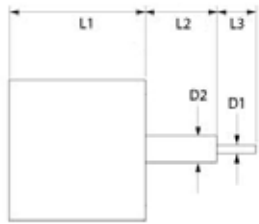

Pos.	Bestell-Nr.	Spannung (V)	Ph	Freq. (Hz)	P (kW)	Drehzahl (U/min)	V	L1 (mm)	L2 (mm)	L3 (mm)	D1 ø (mm)	D2 ø (mm)	pass.für	Vergl.-Nr.
1	601360	220	1	50	0,1	1350	1	105	66	35	10	12	Electrolux FIR Zanussi	058587 1092/M 058587
2	500629	220-240	1	50/60	0,045/0,0765	2800/3400	1	95	33	19	8	10	FIR Inoxtrend	1048 RRC3610-00
3	601104	220-240	1	50/60	0,045/0,0765	2800/3400	1	97	41	19	8	10	Angelo-Po	32M4301
4	601378	220-240/380-415	3	50	0,35	1350	1	143	91	34	10	16	Electrolux FIR Zanussi	058607 1093/V 058607