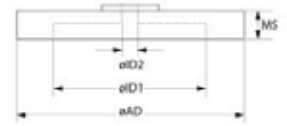

Pos.	Bestell-Nr.	Außen-ø (mm)	Innen-ø 1 (mm)	Innen-ø 2 (mm)	t (mm)	Material	pass.für	Vergl.-Nr.
5	691680	60	28	19	20	CNS	Fagor	R662623
6	510539	60	30	20	3	Messing	Küppersbusch	146193
7	691810	48	19,5	15	3,5	Messing	Foinox	0692
8	550757	48	24	15	5	Messing	Foinox	0693