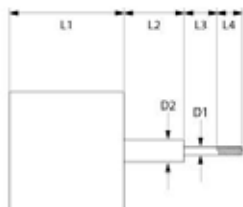

FIR

Pos.	Bestell-Nr.	Spannung (V)	Ph	Freq. (Hz)	P (kW)	Drehzahl (U/min)	v	L1 (mm)	L2 (mm)	L3 (mm)	L4 (mm)	D1 ø (mm)	D2 ø (mm)	pass.für	Vergl.-Nr.
1	601195	220-240	1	50/60	0,12	2800/3400	1	95	32	23	12	7x8	10	FIR Tecnoeka	1004.2455 09951627000
2	601648	220-240	1	50/60	0,12	2800/3400	1	105	32	23	12	6x8	9,5	FIR Tecnoeka	1004.2456 09954527000
3	601449	220-240/380-415	3	50	0,19	1350	1	105	74	35	12	9x10	12	Electrolux FIR Zanussi	058667 MT030822161 058667