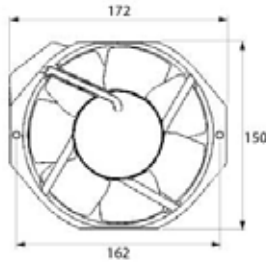

Pos.	Bestell-Nr.	L (mm)	B (mm)	H (mm)	Spannung (V)	Spannungsart	Freq. (Hz)	Leistung (W)	Lager	Anschluss
1	601133	162	150	55	230	AC	50/60	32/31	Kugellager	Faston
2	601388	172	150	38	230	AC	50/60	38/35	Kugellager	Faston
3	601473	172	150	55	230	AC	50/60	35	Kugellager	Faston
4	601654	172	151	51	220-240	AC	50/60	28/24	Kugellager	Kabel