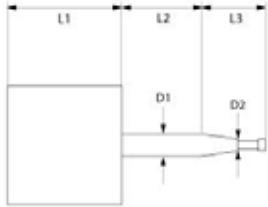

Pos.	Bestell-Nr.	Spannung (V)	Ph	Freq. (Hz)	P (kW)	P (PS)	Drehzahl (U/min)	V	L1 (mm)	L2 (mm)	L3 (mm)	D1 ø (mm)	D2 ø (mm)	pass.für	Vergl.-Nr.
1	601211	230/400-415	3	50/60	0,25	-	1400/1600	1	175	70	27	17	12	Angelo-Po FIR	32M3820 1046.4530
2	601212	380-400-415	3	50	-	0,04/0,33	700/1400	2	180	70	27	17	12	Angelo-Po FIR	32M3880 1046/4-8