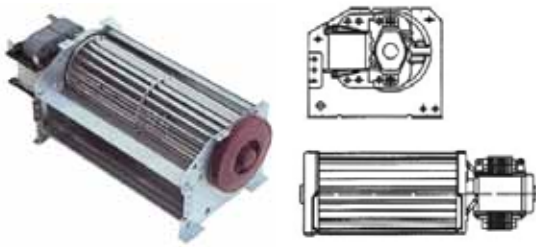

Befestigungsvariante 3

Pos.	Bestell-Nr.	WL (mm)	Walze ø (mm)	MP	Spannung (V)	Freq. (Hz)	Leistung (W)	Einsatzgebiet	Lager	pass.für	Vergl.-Nr.
1	601279	60	60	rechts	220-240	50	-	Universal	Silikon	Scholl	72,10,07
2	601005	180	60	links	230	50	22	Kälte	Gummi	-	-
3	601006	180	60	rechts	230	50	22	Universal	Silikon	MKN Scholl	203138 72,10,09