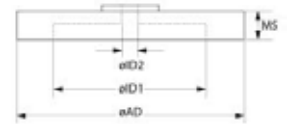

Flansche

Pos.	Bestell-Nr.	Außen-ø (mm)	Innen-ø 1 (mm)	Innen-ø 2 (mm)	t (mm)	Material	pass.für	Vergl.-Nr.
1	550855	35	22	8	8	Messing	Lainox	R58005510
2	550860	35	22	9	8	Messing	Lainox	R58005500
3	601466	44,5	-	16	6,5	Stahl	TurboChef	700-0306-2
4	550049	60	27,3	18,5	5,8	Messing	Inoxtrend Whirlpool	C2029-00 483286008699