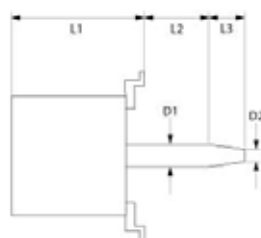

Pos.	Bestell-Nr.	Spannung (V)	Ph	Freq. (Hz)	P (kW)	Drehzahl (U/min)	V	L1 (mm)	L2 (mm)	L3 (mm)	D1 ø (mm)	D2 ø (mm)	pass.für	Vergl.-Nr.
1	601313	200-240/346-415	3	50/60	1	1400/1700	1	220	35	50	25	20	Hanning Rational	L9FGw4D227 31001007
2	601368	220	3*	50	-	-	2	175	20	50	25	20	Electrolux Hanning Juno	0K2722 L9nw84D095 0K2722
3	601369	220-240	3*	50	-	-	1	180	49	30	23	20	Electrolux Hanning Juno	0K2733 L9Cw4B061 0K2733
4	601370	220-240	3*	50	-	-	2	221	27	50	25	20	Electrolux Hanning Juno	0K2716 L9UWID13 0K2716
5	500836	220-240/380-415	3	50	0,37	1400	1	175	47	31	23	20	Electrolux Hanning	280125 L9Cw4D037
6	601293	220-240/380-415	3	50	0,37	1400	1	177	49	30	23	20	Hanning Küppersbusch	L9CW4D037 120121
7	500105	220-240/380-415	3	50	0,37	1400	1	182	26	50	25	20	Electrolux Hanning Juno Rational Zanussi	0H6932 L9Cw4D093 280161 30010405 0H6932
8	500109	220-240/380-415	3	50	0,85	1360	1	220	35	29	23	20	Hanning Küppersbusch	L9FG4D160 115980
9	500172	220-240/380-415	3	50	1	1400	1	220	34	31	23	20	Eloma Hanning	E390053 L9FGw4D363
10	500905	380-415	3	50	0,12/0,4	700/1350	2	180	49	30	23	20	Hanning Küppersbusch	L9nw84D285 120105
11	500906	380-415	3	50	0,12/0,9	700/1380	2	217	45	30	23	20	Hanning Küppersbusch	L9zw84D286 120103
12	601314	380-415	3	50	0,12/0,9	700/1380	2	230	35	50	25	20	Rational	31001001
13	601367	380-415	3	50/60	-	-	2	175	25	48	25	20	Electrolux Hanning Juno	0H6933 L9nw84D094 0H6933

* 3-phasige 230V-Motoren können mit Kondensator auch an 1-phasiges 230V-Netz angeschlossen werden (Achtung: Leistungsverlust!)