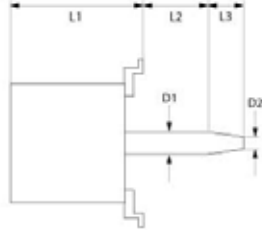

Pos.	Bestell-Nr.	Spannung (V)	Ph	Freq. (Hz)	P (kW)	P (PS)	Drehzahl (U/min)	V	L1 (mm)	L2 (mm)	L3 (mm)	D1 ø (mm)	D2 ø (mm)	pass.für	Vergl.-Nr.
1	500135	200-240	1	50	0,185/0,55	-	900/1400	2	195	45	47	24	20	Ambach FIR Lainox	R65040031 1063D2250 R50405235
2	500681	200-240	1	50	0,37	-	1400	1	265	45	47	24	20	FIR Zanolli	1021S2252 MOTO0030
3	601093	200-240/415	3	50	-	0,3/1	900/1400	2	210	50	45	24	20	FIR Gico	1041A4450 293201150
4	500137	200-240/415	3	50	0,185/0,55	-	900/1400	2	190	45	47	24	20	Ambach FIR Lainox	R65040051 1063.46T R65040051
5	601091	200-240/415	3	50/60	-	1	1400/1700	1	210	45	47	24	20	FIR Gico	1040A4450 293200190
6	601356	220-240	1	50	0,37	-	1400	1	168	45	47	24	20	FIR Gierre	1021S2250 MOT103
7	500136	220-240	1	50/60	0,55	-	1400/1700	1	190	47	47	24	20	Ambach FIR Lainox	R65040041 1063/4M R65040041
8	500664	230	1	50	0,37	-	1400	1	170	50	28	17	12	FIR Zanolli	1020A2353 MOTO0034
9	601544	230/400	3	50	-	0,5	1350	1	168	45	27	24	20	FIR Gierre	1021A5350 MOT101
10	500630	230/400	3	50	0,37	-	2600	1	175	50	28	17	12	FIR Inoxtrend Whirlpool	1020.5450 RRC2901-00 483286008681
11	601240	230/400	3	50	0,55	-	1400	1	150	45	47	24	20	FIR Moretti	1022 74015370
12	500631	230/400	3	50	0,55	-	2800	1	185	45	47	24	20	FIR Inoxtrend	3011.4050 RRC7160-00