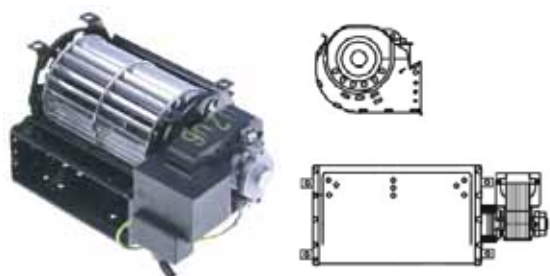

Befestigungsvariante 2 mit Seitenlaschen und vergossener Spule

Pos.	Bestell-Nr.	WL (mm)	Walze ø (mm)	MP	Spannung (V)	Freq. (Hz)	Leistung (W)	Einsatzgebiet	Lager	Anschluss	pass.für	Vergl.-Nr.
1	601640	90	60	links	230	50	18	Kälte	Gummi	Kabel	-	-
2	601547	90	60	rechts	230	50-60	18	Universal	Silikon	Kabel	Scotsman	91476110
3	601641	120	60	links	230	50	19	Kälte	Gummi	Kabel	-	-
4	601637	120	60	rechts	230	50	19	Kälte	Gummi	Kabel	-	-
5	601176	180	60	links	230	50	-	Kälte	Gummi	Kabel	Friulinox Polaris	995634 1648106018
6	601110	180	60	links	230	50	40	Kälte	Gummi	Kabel	ArtSerf Mondial Polaris	3420010 4022142 1648106018
7	601636	180	60	rechts	230	50	25	Kälte	Gummi	Kabel	-	-
8	601642	240	60	links	230	50	25	Kälte	Gummi	Kabel	-	-
9	601638	240	60	rechts	230	50	25	Kälte	Gummi	Kabel	-	-
10	601643	270	60	links	230	50	45	Kälte	Gummi	Kabel	-	-
11	601639	270	60	rechts	230	50	40	Kälte	Gummi	Kabel	-	-
12	601644	300	60	links	230	50	43	Kälte	Gummi	Kabel	-	-
13	601600	300	60	rechts	230	50	55	Universal	Silikon	Kabel	La-Sommeliere	CF100039
14	601434	300	60	rechts	230	50/60	-	Kälte	Gummi	Kabel	Friulinox	935581
15	601111	360	60	links	230	50	60	Universal	Silikon	Kabel	-	-