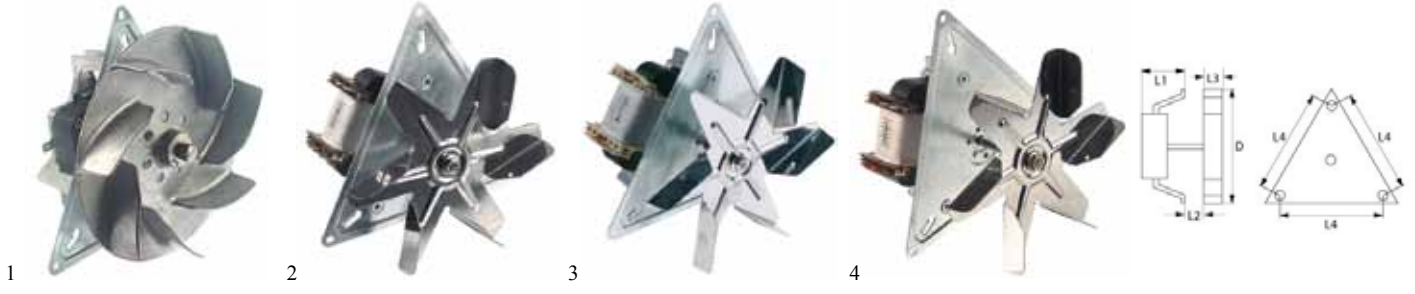

Pos.	Bestell-Nr.	Spannung (V)	Leistung (W)	L1 (mm)	L2 (mm)	L3 (mm)	L4 (mm)	D (mm)	Typ	pass.für	Vergl.-Nr.
1	601272	220-230	47	65	17	28	157	150	R2K150-AA21-13	Köhler Esback	3000070/1
2	601249	230	32	60	20	20	157	150	R2K150-AC01-15	Blanco Rieber Stahl	105786 3320222 161030
3	601014	230	32	60	28	20	157	150	R2K150-AC01-25	Morice	DE0684
4	601267	230	32	60	50	20	157	150	R2K150-0020A9	Blanco	00106188