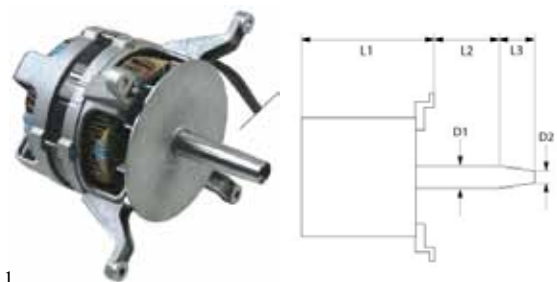

Sonstige

Pos.	Bestell-Nr.	Spannung (V)	Ph	Freq. (Hz)	P (kW)	Drehzahl (U/min)	V	L1 (mm)	L2 (mm)	L3 (mm)	D1 ø (mm)	D2 ø (mm)	pass.für	Vergl.-Nr.
1	601305	220-240/380-415	3	50	0,37	1410	1	160	53	32	23	20	Küppersbusch	115966