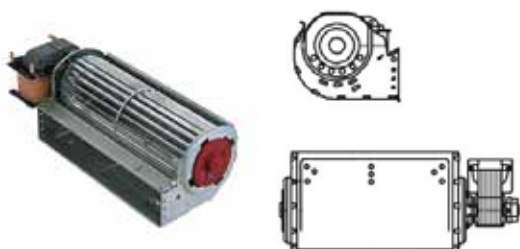

Walzendurchmesser ø60mm

Befestigungsvariante 1

Pos.	Bestell-Nr.	WL (mm)	Walze ø (mm)	MP	Spannung (V)	Freq. (Hz)	Leistung (W)	Einsatzgebiet	Lager	pass.für	Vergl.-Nr.
1	601112	60	60	links	230	50	35	Universal	Silikon	Hanning Rational	QAX0606020 3101.1003
2	601047	60	60	rechts	230	50	17	Kälte	Gummi	Electrolux Juno	0700280024 0700280024
3	601033	90	60	rechts	230	50	17	Kälte	Gummi	-	-
4	601036	120	60	links	230	50	18	Universal	Silikon	Rational	3101.1004
5	601028	120	60	rechts	230	50	19	Kälte	Gummi	-	-
6	601032	180	60	links	230	50	17	Kälte	Gummi	Angelo-Po CB Eloma Mareno	32M0521 07012360 390023 25320599
7	601452	180	60	links	230	50	22	Universal	Silikon	Rieber	33202202
8	601650	180	60	links	230	50/60	31	Universal	Silikon	Infrico	304X25
9	601561	180	60	links	230	50-60	14	Universal	Silikon	Piron	MOT30001
10	601031	180	60	rechts	24	50	-	Kälte	Gummi	-	-
11	601025	180	60	rechts	230	50	17	Kälte	Gummi	IME Turbo Mareno Philipp Kirsch	TKS00020 MA25320500 270127