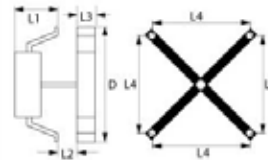

Mit Lüferrad

1

2

3

Pos.	Bestell-Nr.	Spannung (V)	Ph	Freq. (Hz)	P (kW)	Drehzahl (U/min)	v	L1 (mm)	L2 (mm)	L3 (mm)	L4 (mm)	Typ	pass.für	Vergl.-Nr.
1	500106	230	1	50	0,12	2600	1	100	34	33	178	R2E180-AH05-06	Capic Eloma	13390026 390006
2	601122	230	1	50	0,12	2650	1	100	34	33	178	R2E180-AH05-10	Roller-Grill	A03010
3	500107	230	1	50	0,25	2700	1	100	99	63	178	R2D225-AG02-10	-	-