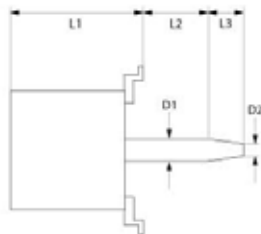

Pos.	Bestell-Nr.	Spannung (V)	Ph	Freq. (Hz)	P (kW)	Drehzahl (U/min)	V	L1 (mm)	L2 (mm)	L3 (mm)	D1 ø (mm)	D2 ø (mm)	pass.für	Vergl.-Nr.
27	500507	400	3	50	0,02/0,16	710/1390	2	140	30	35	17	13	Fagor Hanning	R663033 L7mw84D379