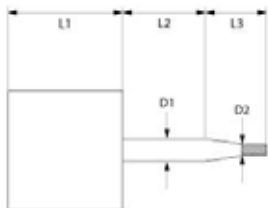

Pos.	Bestell-Nr.	Spannung (V)	Ph	Freq. (Hz)	P (kW)	P (PS)	Drehzahl (U/min)	V	L1 (mm)	L2 (mm)	L3 (mm)	D1 ø (mm)	D2 ø (mm)	pass.für	Vergl.-Nr.
1	601092	200-240	1	50	-	0,1/0,25	900/1400	2	123	41	30	15	10	FIR Gico	1071 293200420
2	500134	200-240	1	50/60	-	0,25	1400/1700	1	115	77	30	15	12	FIR Lainox	1060.1950 R50405225
3	601090	200-240	1	50/60	-	0,25	1400/1700	1	123	41	30	15	10	FIR Gico	1071 293200840
4	500661	220-240	1	50	-	0,05/0,25	1400/2700	2	123	77	30	15	12	Ambach FIR Lainox	R65040431 1057D1901 R65040431
5	500640	220-240	1	50	-	0,05/0,25	1400/2700	2	145	65	35	15	12	FIR Giorik	2758D2253 6032122
6	500133	220-240	1	50	-	0,1/0,25	900/1400	2	123	77	30	15	12	FIR Lainox	1061.1950 R30405215
7	601043	220-240	1	50	-	0,1/0,5	1400/2700	2	123	107	15	15	12	Bertos FIR Foinox Lainox	23118300 1057.1624 0764 R65040260
8	601379	220-240	1	50	0,074/0,37	-	1400/2800	2	145	77	45	15	12	FIR MBM Italien	1075.3163 168843
9	601166	220-240	1	50	0,37	-	2700	1	123	77	30	15	12	FIR Foinox	1057.2157 10705
10	601231	220-240	1	50	0,37	-	2800	1	145	77	47	15	12	FIR MBM Italien	1057A2157 168844
11	500663	230	1	50	-	0,25	2800	1	123	77	30	15	12	Ambach FIR Lainox	R65040421 1057C2401 R65040421
12	500680	230	3*	50	0,37	-	2800	1	121	77	31	16	11	FIR Lainox	1057 R65040420

* 3-phasige 230V-Motoren können mit Kondensator auch an 1-phasiges 230V-Netz angeschlossen werden (Achtung: Leistungsverlust!)