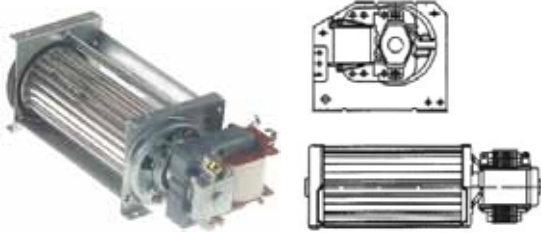

Querstromlüfter ohne Heizregister

Walzendurchmesser $\varnothing$ 40mm

Pos.	Bestell-Nr.	WL (mm)	Walze $\varnothing$ (mm)	MP	Spannung (V)	Freq. (Hz)	Leistung (W)	Einsatzgebiet	Lager	pass.für	Vergl.-Nr.
1	601146	100	40	rechts	230	50	10	Kälte	Gummi	Küppersbusch	120111
2	601171	150	40	links	230	50	14	Kälte	Gummi	-	-
3	601297	200	40	rechts	230	50	13	Kälte	Gummi	Küppersbusch	178415
4	601652	250	40	rechts	230	50	15	Universal	Silikon	Infrico	304X39