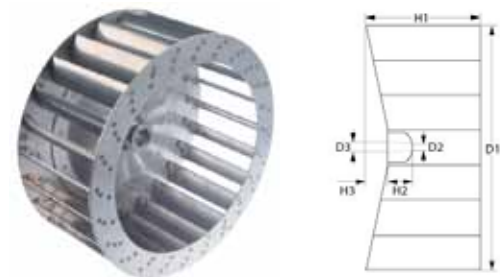

Zubehör

Lüferräder für Heißluftmotoren

Pos.	Bestell-Nr.	D1 ø (mm)	D2 ø (mm)	D3 ø (mm)	H1 (mm)	H2 (mm)	H3 (mm)	Schaufeln	pass.für	Vergl.-Nr.
1	601067	150	6	6	38	14	-	36	Bertos Foinox Lainox	25647200 15007 R50405781
2	601223	150	6	6	39	13,5	-	36	Bertos Foinox	25647200 15007
3	601353	150	8	6/8	50	26	-	36	Lainox	R75400510
4	601361	160	6,5	6,5	27	10	-	12	Smeg	019290071
5	601109	160	8	8	35	15	-	12	Angelo-Po	32M0370
6	601384	160	8	8	40	26	-	30	Smeg	069290070
7	601450	160	8	8	45	24	-	36	Piron RM-Gastro	VEN30002 403000250
8	601068	160	12	16	70	29	-	16	Lainox	R50405795
9	601461	160	16	16	40	16	-	12	TurboChef	NGC-3007
10	601165	160	16	16	60	29	-	15	Foinox	1118
11	601061	160	18	18	60	35	-	15	Lainox	50405740
12	514257	164	8	8	38	28	-	36	Inoxtrend	RRC3612-00
13	601246	180	8	6	77	25,5	-	12	Lainox	R75400410
14	601221	180	9	12,5	60	35	-	12	Angelo-Po	32M4271