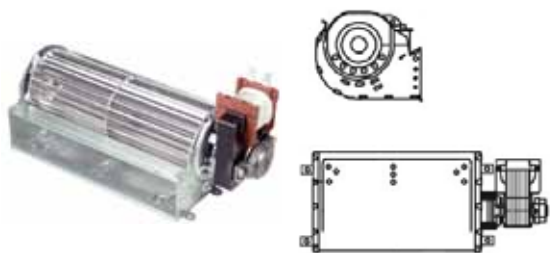

Befestigungsvariante 2 mit Seitenlaschen

Pos.	Bestell-Nr.	WL (mm)	Walze ø (mm)	MP	Spannung (V)	Freq. (Hz)	Leistung (W)	Einsatzgebiet	Lager	pass.für	Vergl.-Nr.
1	601646	180	60	links	230	50	25	Universal	Silikon	-	-
2	601340	180	60	rechts	230	50	30	Universal	Silikon	CB	07012360
3	601153	180	60	rechts	230	50	38	Kälte	Gummi	Groen	G4021065
4	601647	300	60	links	230	50	45	Universal	Silikon	-	-
5	601194	300	60	rechts	230	50	38	Universal	Silikon	Tecnoeka	09951057000