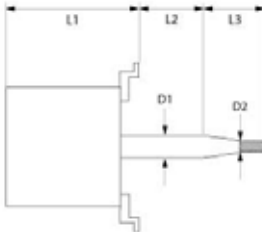

Pos.	Bestell-Nr.	Spannung (V)	Ph	Freq. (Hz)	P (kW)	Drehzahl (U/min)	V	L1 (mm)	L2 (mm)	L3 (mm)	D1 ø (mm)	D2 ø (mm)	pass.für	Vergl.-Nr.
1	500656	200-240/415	3	50	0,15/0,55	900/1400	2	150	50	48	24	20	FIR Lainox	3042D4050 R65040520
2	500131	230	1	50	0,37	1350	1	170	55	63	24	12	FIR Mareno	1090 5163900
3	500659	230	1	50/60	0,55	1400/1700	1	150	52	45	24	20	Ambach FIR Lainox	R65040550 3042A2350 R65040550