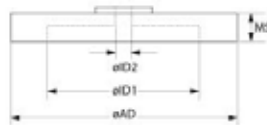

Pos.	Bestell-Nr.	Außen-ø (mm)	Innen-ø 1 (mm)	Innen-ø 2 (mm)	t (mm)	Material	pass.für	Vergl.-Nr.
13	550852	60	28,5	24,5	3,5	Messing	Bertos Foinox	0690 0690
14	550854	60	34,5	24,6	5,1	Messing	Bertos Foinox	0691 0691