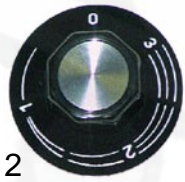

Energie-Regler

Version:

R = rechtsdrehend steigend

L = linksdrehend steigend

Pos.	Bestell-Nr.	Schaltleistung	Version	Passend für	Vergl.-Nr.	Zub.-K.
1	380.001	12A/220V	R	EGO MKN	50.37011.000 203160	A
2	380.002	7A/380V	R	EGO	50.37051.000	A
3	380.003	12A/220V	L	EGO	50.37010.000	B

Abb.	Bestell-Nr.	Schaltleistung	Version	Passend für	Vergl.-Nr.	Zub.-K.
1	380.007	12A/230V	R	EGO	50.17021.000	A
1	380.008	7A/400V	R	EGO	50.17031.000	A
2	380.015	13A/230V	R	EGO	50.57021.010	A
2	380.014	7A/400V	L	EGO	50.57030.010	B

Zubehör für Energie-Regler

Universalknebel

1

2

3

4

5

Abb.	Bestell-Nr.	Beschreibung	Version	D/mm	Passend für	Vergl.-Nr.	Zub.-K.
1	110.235	1 - 3	rechts drehend	50	EGO	524054	A
2	110.075	1 - 3	rechts drehend	50	EGO	524010	A
3	110.237	1 - 10	rechts drehend	50	EGO		A
4	110.238	1 - 10	links drehend	50	EGO		B
5	110.117	1 - 3	rechts drehend	60	EGO		A

1

2

Abb.	Bestell-Nr.	Beschreibung	Version	D/mm	Passend für	Vergl.-Nr.	Zub.-K.
1	110.078	Knebel		70			A
2	110.578	Symbol (MIN, MAX)	rechts drehend				A

1

2

3

Abb.	Bestell-Nr.	Beschreibung	Version	D/mm	Passend für	Vergl.-Nr.	Zub.-K.
1	110.189	Knebel		62			A
2	110.169	Knebel		62			A
3	110.551	Symbol (1 - 3)	rechts drehend				A