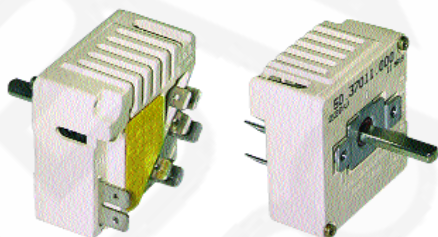

Energie-Regler

Version:

R = rechtsdrehend steigend

L = linksdrehend steigend

Pos.	Bestell-Nr.	Schaltleistung	Version	Passend für	Vergl.-Nr.	Zub.-K.
1	380.001	12A/220V	R	EGO MKN	50.37011.000 203160	A
2	380.002	7A/380V	R	EGO	50.37051.000	A
3	380.003	12A/220V	L	EGO	50.37010.000	B

Abb.	Bestell-Nr.	Schaltleistung	Version	Passend für	Vergl.-Nr.	Zub.-K.
1	380.007	12A/230V	R	EGO	50.17021.000	A
1	380.008	7A/400V	R	EGO	50.17031.000	A
2	380.015	13A/230V	R	EGO	50.57021.010	A
2	380.014	7A/400V	L	EGO	50.57030.010	B

Zubehör für Energie-Regler

Universalknebel

1

2

3

4

5

Abb.	Bestell-Nr.	Beschreibung	Version	D/mm	Passend für	Vergl.-Nr.	Zub.-K.
1	110.235	1 - 3	rechts drehend	50	EGO	524054	A
2	110.075	1 - 3	rechts drehend	50	EGO	524010	A
3	110.237	1 - 10	rechts drehend	50	EGO		A
4	110.238	1 - 10	links drehend	50	EGO		B
5	110.117	1 - 3	rechts drehend	60	EGO		A

1

2

Abb.	Bestell-Nr.	Beschreibung	Version	D/mm	Passend für	Vergl.-Nr.	Zub.-K.
1	110.078	Knebel		70			A
2	110.578	Symbol (MIN, MAX)	rechts drehend				A

1

2

3

Abb.	Bestell-Nr.	Beschreibung	Version	D/mm	Passend für	Vergl.-Nr.	Zub.-K.
1	110.189	Knebel		62			A
2	110.169	Knebel		62			A
3	110.551	Symbol (1 - 3)	rechts drehend				A