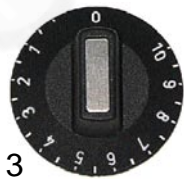

Energie-Regler

Version:

R = rechtsdrehend steigend

L = linksdrehend steigend

Pos.	Bestell-Nr.	Schaltleistung	Version	Passend für	Vergl.-Nr.	Zub.-K.
1	380.001	12A/220V	R	EGO MKN	50.37011.000 203160	A
2	380.002	7A/380V	R	EGO	50.37051.000	A
3	380.003	12A/220V	L	EGO	50.37010.000	B

Zubehör für Energie-Regler

Universalknebel

1

2

3

4

5

Abb.	Bestell-Nr.	Beschreibung	Version	D/mm	Passend für	Vergl.-Nr.	Zub.-K.
1	110.235	1 - 3	rechts drehend	50	EGO	524054	A
2	110.075	1 - 3	rechts drehend	50	EGO	524010	A
3	110.237	1 - 10	rechts drehend	50	EGO		A
4	110.238	1 - 10	links drehend	50	EGO		B
5	110.117	1 - 3	rechts drehend	60	EGO		A

1

2

Abb.	Bestell-Nr.	Beschreibung	Version	D/mm	Passend für	Vergl.-Nr.	Zub.-K.
1	110.078	Knebel		70			A
2	110.578	Symbol (MIN, MAX)	rechts drehend				A

1

2

3

Abb.	Bestell-Nr.	Beschreibung	Version	D/mm	Passend für	Vergl.-Nr.	Zub.-K.
1	110.189	Knebel		62			A
2	110.169	Knebel		62			A
3	110.551	Symbol (1 - 3)	rechts drehend				A