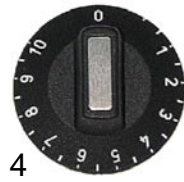

Energie-Regler

Version:

R = rechtsdrehend steigend

L = linksdrehend steigend

Pos.	Bestell-Nr.	Schaltleistung	Version	Passend für	Vergl.-Nr.	Zub.-K.
1	380.001	12A/220V	R	EGO MKN	50.37011.000 203160	A
2	380.002	7A/380V	R	EGO	50.37051.000	A
3	380.003	12A/220V	L	EGO	50.37010.000	B

Zubehör für Energie-Regler

Universalknebel

1

2

3

4

5

Abb.	Bestell-Nr.	Beschreibung	Version	D/mm	Passend für	Vergl.-Nr.	Zub.-K.
1	110.235	1 - 3	rechts drehend	50	EGO	524054	A
2	110.075	1 - 3	rechts drehend	50	EGO	524010	A
3	110.237	1 - 10	rechts drehend	50	EGO		A
4	110.238	1 - 10	links drehend	50	EGO		B
5	110.117	1 - 3	rechts drehend	60	EGO		A

1

2

Abb.	Bestell-Nr.	Beschreibung	Version	D/mm	Passend für	Vergl.-Nr.	Zub.-K.
1	110.078	Knebel		70			A
2	110.578	Symbol (MIN, MAX)	rechts drehend				A

1

2

3

Abb.	Bestell-Nr.	Beschreibung	Version	D/mm	Passend für	Vergl.-Nr.	Zub.-K.
1	110.189	Knebel		62			A
2	110.169	Knebel		62			A
3	110.551	Symbol (1 - 3)	rechts drehend				A