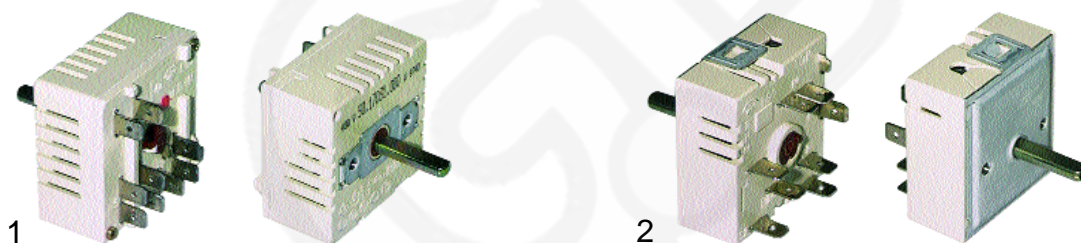

Energie-Regler

Version:

R = rechtsdrehend steigend

L = linksdrehend steigend

Pos.	Bestell-Nr.	Schaltleistung	Version	Passend für	Vergl.-Nr.	Zub.-K.
1	380.001	12A/220V	R	EGO MKN	50.37011.000 203160	A
2	380.002	7A/380V	R	EGO	50.37051.000	A
3	380.003	12A/220V	L	EGO	50.37010.000	B

Abb.	Bestell-Nr.	Schaltleistung	Version	Passend für	Vergl.-Nr.	Zub.-K.
1	380.007	12A/230V	R	EGO	50.17021.000	A
1	380.008	7A/400V	R	EGO	50.17031.000	A
2	380.015	13A/230V	R	EGO	50.57021.010	A
2	380.014	7A/400V	L	EGO	50.57030.010	B

Zubehör für Energie-Regler

Universalknebel

1

2

3

4

5

Abb.	Bestell-Nr.	Beschreibung	Version	D/mm	Passend für	Vergl.-Nr.	Zub.-K.
1	110.235	1 - 3	rechts drehend	50	EGO	524054	A
2	110.075	1 - 3	rechts drehend	50	EGO	524010	A
3	110.237	1 - 10	rechts drehend	50	EGO		A
4	110.238	1 - 10	links drehend	50	EGO		B
5	110.117	1 - 3	rechts drehend	60	EGO		A

1

2

Abb.	Bestell-Nr.	Beschreibung	Version	D/mm	Passend für	Vergl.-Nr.	Zub.-K.
1	110.078	Knebel		70			A
2	110.578	Symbol (MIN, MAX)	rechts drehend				A

1

2

3

Abb.	Bestell-Nr.	Beschreibung	Version	D/mm	Passend für	Vergl.-Nr.	Zub.-K.
1	110.189	Knebel		62			A
2	110.169	Knebel		62			A
3	110.551	Symbol (1 - 3)	rechts drehend				A